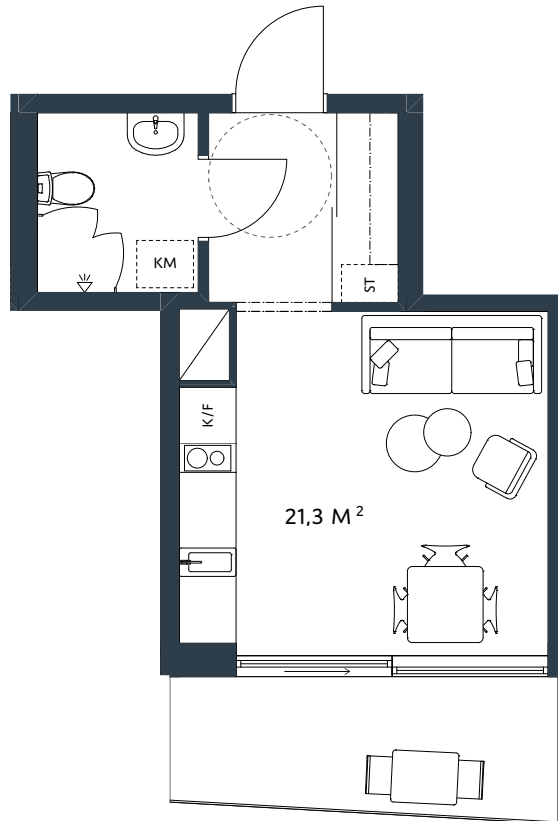

BRF TOPAZ

LÄGENHET

403, 503, 603, 703, 803, 903, 1003

BOSTADSTYP
LÄGENHET

ANTAL RUM
1 RUM OCH KÖK

BOYTA
23,4 KVM

TECKENFÖRKLARINGAR

- KM** KOMBINERAD TVÄTTMASKIN OCH TORKTUMLARE
- ST** STÄDSKÅP
- K/F** KYL OCH FRYS

BRF TOPAZ

LÄGENHET

404, 504, 604, 704, 804, 904, 1004

BOSTADSTYP
LÄGENHET

ANTAL RUM
1 RUM OCH KÖK

BOYTA
21,6 KVM

TECKENFÖRKLARINGAR

KM	KOMBINERAD TVÄTTMASKIN OCH TORKTUMLARE
ST	STÄDSKÅP
K/F	KYL OCH FRYS
G	GARDEROB

BRF TOPAZ

LÄGENHET

405, 505, 605, 705, 805, 905, 1005

BOSTADSTYP
LÄGENHET

ANTAL RUM
1 RUM OCH KÖK

BOYTA
21,3 KVM

TECKENFÖRKLARINGAR

- KM** KOMBINERAD TVÄTTMASKIN OCH TORKTUMLARE
- ST** STÄDSKÅP
- K/F** KYL OCH FRYS

BRF TOPAZ LÄGENHET

406, 506, 606, 706, 806, 906, 1006

BOSTADSTYP
LÄGENHET

ANTAL RUM
1 RUM OCH KÖK

BOYTA
21,3 KVM

TECKENFÖRKLARINGAR

- KM** KOMBINERAD TVÄTTMASKIN OCH TORKTUMLARE
- ST** STÄDSKÅP
- K/F** KYL OCH FRYS