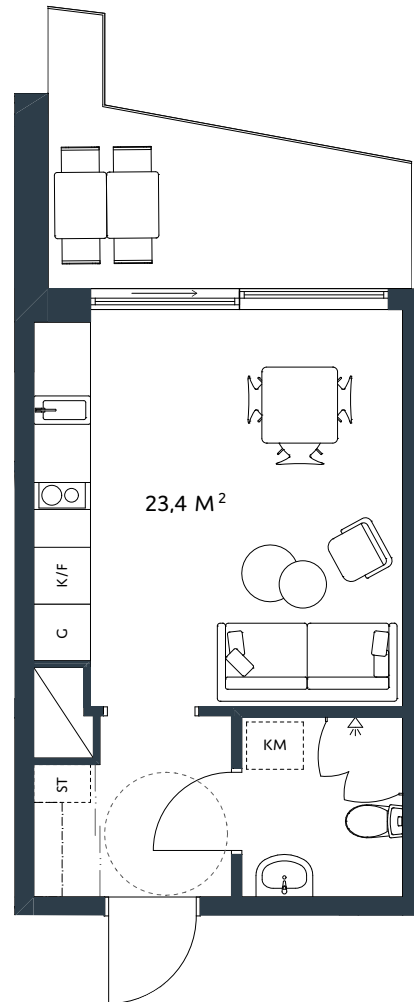

BRF TOPAZ LÄGENHET

401, 501, 601, 701, 801, 901, 1001

BOSTADSTYP
LÄGENHET

ANTAL RUM
1 RUM OCH KÖK

BOYTA
23,4 KVM

TECKENFÖRKLARINGAR

- KM** KOMBINERAD TVÄTTMASKIN OCH TORKTUMLARE
- ST** STÄDSKÅP
- K/F** KYL OCH FRYS
- G** GARDEROB

BRF TOPAZ LÄGENHET

402, 502, 602, 702, 802, 902, 1002

BOSTADSTYP
LÄGENHET

ANTAL RUM
2 RUM OCH KÖK

BOYTA
31,1 KVM

TECKENFÖRKLARINGAR

KM	KOMBINERAD TVÄTTMASKIN OCH TORKTUMLARE
ST	STÄDSKÅP
K/F	KYL OCH FRYS
G	GARDEROB

BRF TOPAZ

LÄGENHET

403, 503, 603, 703, 803, 903, 1003

BOSTADSTYP
LÄGENHET

ANTAL RUM
1 RUM OCH KÖK

BOYTA
23,4 KVM

TECKENFÖRKLARINGAR

- KM** KOMBINERAD TVÄTTMASKIN OCH TORKTUMLARE
- ST** STÄDSKÅP
- K/F** KYL OCH FRYS

BRF TOPAZ

LÄGENHET

404, 504, 604, 704, 804, 904, 1004

BOSTADSTYP
LÄGENHET

ANTAL RUM
1 RUM OCH KÖK

BOYTA
21,6 KVM

TECKENFÖRKLARINGAR

KM	KOMBINERAD TVÄTTMASKIN OCH TORKTUMLARE
ST	STÄDSKÅP
K/F	KYL OCH FRYS
G	GARDEROB