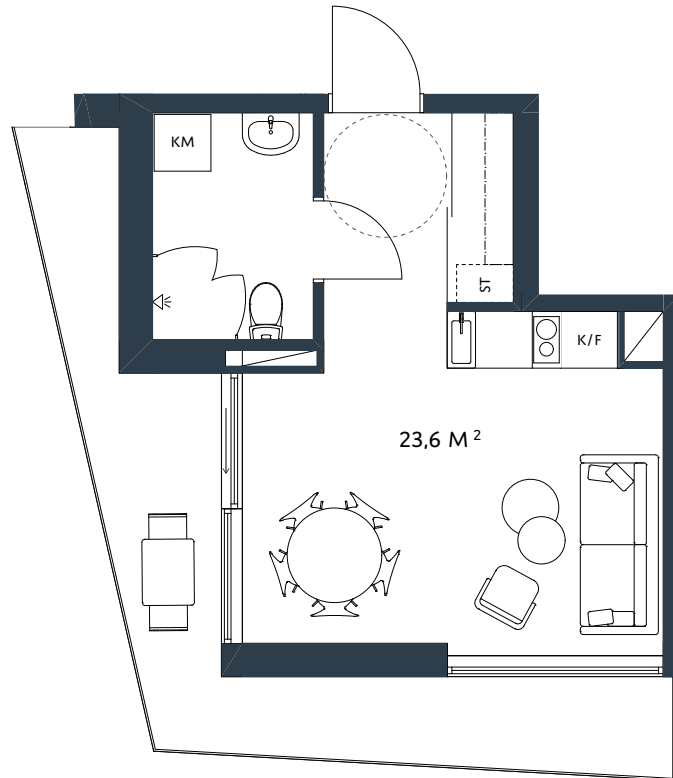

BRF TOPAZ LÄGENHET

406, 506, 606, 706, 806, 906, 1006

BOSTADSTYP
LÄGENHET

ANTAL RUM
1 RUM OCH KÖK

BOYTA
21,3 KVM

TECKENFÖRKLARINGAR

- KM** KOMBINERAD TVÄTTMASKIN OCH TORKTUMLARE
- ST** STÄDSKÅP
- K/F** KYL OCH FRYS

BRF TOPAZ

LÄGENHET

407, 507, 607, 707, 807, 907, 1007

BOSTADSTYP
LÄGENHET

ANTAL RUM
1 RUM OCH KÖK

BOYTA
23,6 KVM

TECKENFÖRKLARINGAR

- KM** KOMBINERAD TVÄTTMASKIN OCH TORKTUMLARE
- ST** STÄDSKÅP
- K/F** KYL OCH FRYS

BRF TOPAZ

LÄGENHET

408, 508, 608, 708, 808, 908, 1008

BOSTADSTYP
LÄGENHET

ANTAL RUM
2 RUM OCH KÖK

BOYTA
30,4 KVM

TECKENFÖRKLARINGAR

KM	KOMBINERAD TVÄTTMASKIN OCH TORKTUMLARE
ST	STÄDSKÅP
K/F	KYL OCH FRYS
G	GARDEROB
H	HÖGSKÅP

BRF TOPAZ

LÄGENHET

409, 509, 609, 709, 809, 909, 1009

BOSTADSTYP
LÄGENHET

ANTAL RUM
1 RUM OCH KÖK

BOYTA
21,4 KVM

TECKENFÖRKLARINGAR

KM	KOMBINERAD TVÄTTMASKIN OCH TORKTUMLARE
ST	STÄDSKÅP
K/F	KYL OCH FRYS
G	GARDEROB