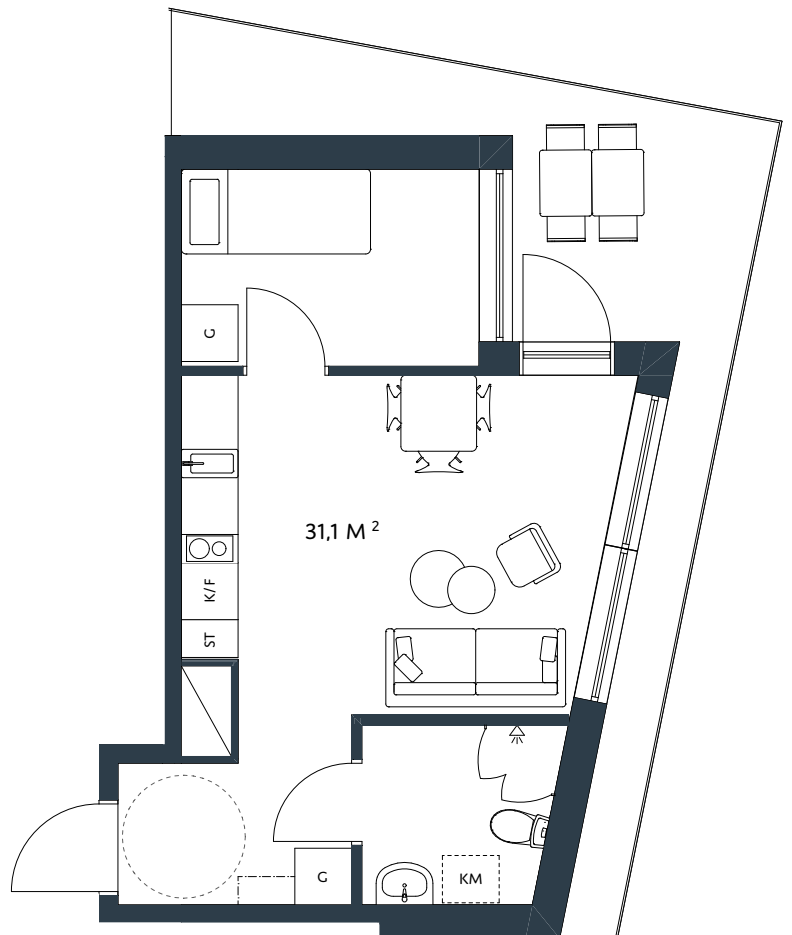

BRF TOPAZ LÄGENHET

401, 501, 601, 701, 801, 901, 1001

BOSTADSTYP
LÄGENHET

ANTAL RUM
1 RUM OCH KÖK

BOYTA
23,4 KVM

TECKENFÖRKLARINGAR

- KM** KOMBINERAD TVÄTTMASKIN OCH TORKTUMLARE
- ST** STÄDSKÅP
- K/F** KYL OCH FRYS
- G** GARDEROB

BRF TOPAZ LÄGENHET

402, 502, 602, 702, 802, 902, 1002

BOSTADSTYP
LÄGENHET

ANTAL RUM
2 RUM OCH KÖK

BOYTA
31,1 KVM

TECKENFÖRKLARINGAR

KM	KOMBINERAD TVÄTTMASKIN OCH TORKTUMLARE
ST	STÄDSKÅP
K/F	KYL OCH FRYS
G	GARDEROB

BRF TOPAZ

LÄGENHET

403, 503, 603, 703, 803, 903, 1003

BOSTADSTYP
LÄGENHET

ANTAL RUM
1 RUM OCH KÖK

BOYTA
23,4 KVM

TECKENFÖRKLARINGAR

- KM** KOMBINERAD TVÄTTMASKIN OCH TORKTUMLARE
- ST** STÄDSKÅP
- K/F** KYL OCH FRYS

BRF TOPAZ

LÄGENHET

404, 504, 604, 704, 804, 904, 1004

BOSTADSTYP
LÄGENHET

ANTAL RUM
1 RUM OCH KÖK

BOYTA
21,6 KVM

TECKENFÖRKLARINGAR

KM	KOMBINERAD TVÄTTMASKIN OCH TORKTUMLARE
ST	STÄDSKÅP
K/F	KYL OCH FRYS
G	GARDEROB