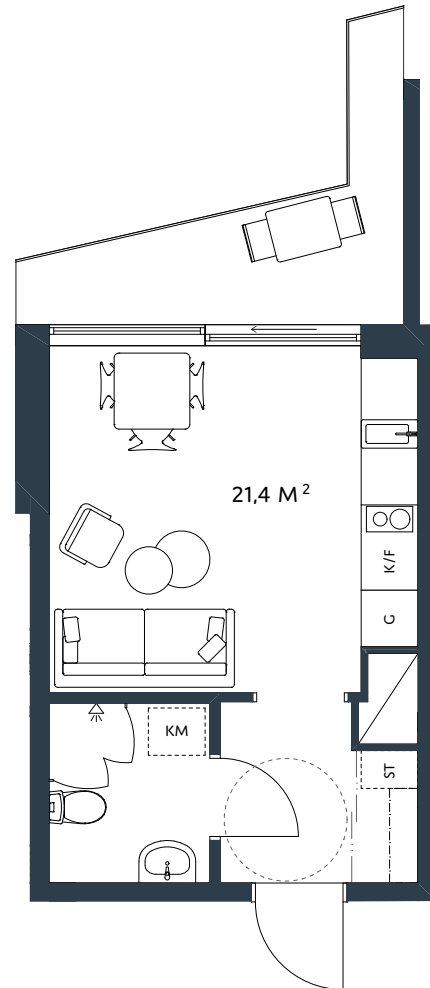

BRF TOPAZ

LÄGENHET

408, 508, 608, 708, 808, 908, 1008

BOSTADSTYP
LÄGENHET

ANTAL RUM
2 RUM OCH KÖK

BOYTA
30,4 KVM

TECKENFÖRKLARINGAR

KM	KOMBINERAD TVÄTTMASKIN OCH TORKTUMLARE
ST	STÄDSKÅP
K/F	KYL OCH FRYS
G	GARDEROB
H	HÖGSKÅP

BRF TOPAZ

LÄGENHET

409, 509, 609, 709, 809, 909, 1009

BOSTADSTYP
LÄGENHET

ANTAL RUM
1 RUM OCH KÖK

BOYTA
21,4 KVM

TECKENFÖRKLARINGAR

KM	KOMBINERAD TVÄTTMASKIN OCH TORKTUMLARE
ST	STÄDSKÅP
K/F	KYL OCH FRYS
G	GARDEROB

BRF TOPAZ

LÄGENHET

410, 510, 610, 710, 810, 910, 1010

BOSTADSTYP
LÄGENHET

ANTAL RUM
1 RUM OCH KÖK

BOYTA
23,5 KVM

TECKENFÖRKLARINGAR

KM	KOMBINERAD TVÄTTMASKIN OCH TORKTUMLARE
ST	STÄDSKÅP
K/F	KYL OCH FRYS
G	GARDEROB