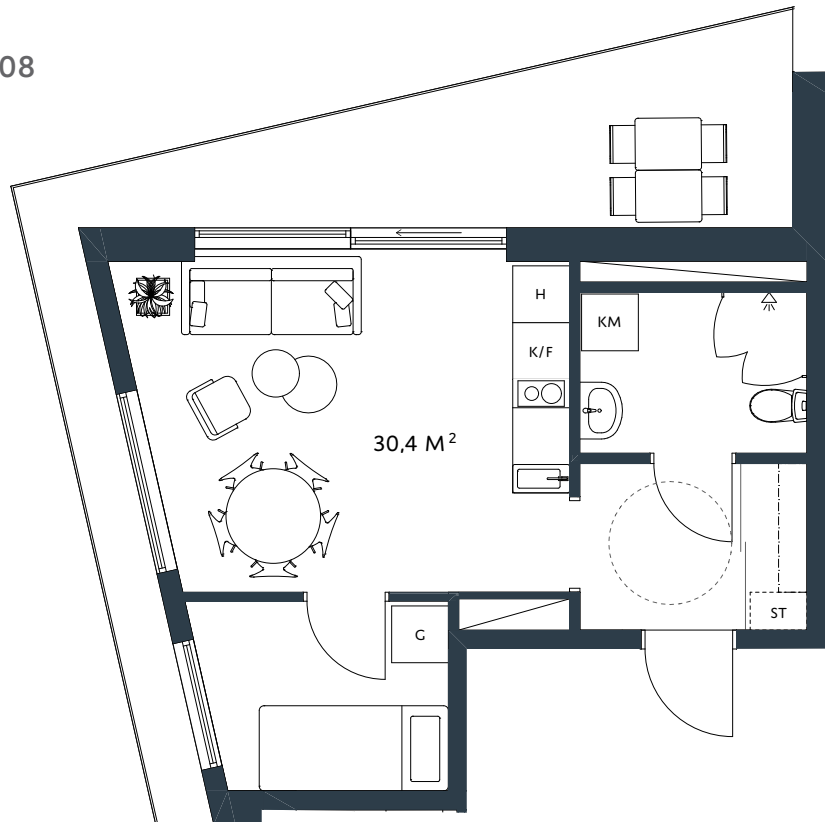

BRF TOPAZ

LÄGENHET

408, 508, 608, 708, 808, 908, 1008

BOSTADSTYP
LÄGENHET

ANTAL RUM
2 RUM OCH KÖK

BOYTA
30,4 KVM

TECKENFÖRKLARINGAR

KM	KOMBINERAD TVÄTTMASKIN OCH TORKTUMLARE
ST	STÄDSKÅP
K/F	KYL OCH FRYS
G	GARDEROB
H	HÖGSKÅP

BRF TOPAZ

LÄGENHET

409, 509, 609, 709, 809, 909, 1009

BOSTADSTYP
LÄGENHET

ANTAL RUM
1 RUM OCH KÖK

BOYTA
21,4 KVM

TECKENFÖRKLARINGAR

KM	KOMBINERAD TVÄTTMASKIN OCH TORKTUMLARE
ST	STÄDSKÅP
K/F	KYL OCH FRYS
G	GARDEROB