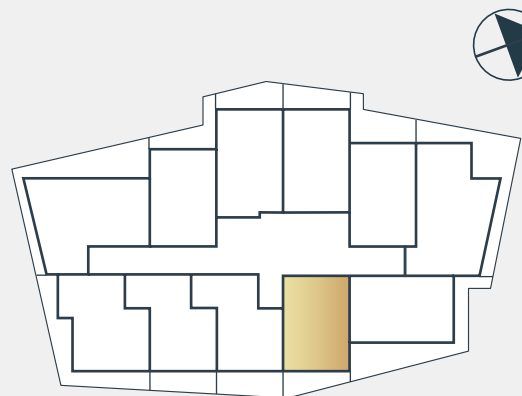

BRF TOPAZ

LÄGENHET

404, 504, 604, 704, 804, 904, 1004

BOSTADSTYP
LÄGENHET

ANTAL RUM
1 RUM OCH KÖK

BOYTA
21,6 KVM

TECKENFÖRKLARINGAR

KM	KOMBINERAD TVÄTTMASKIN OCH TORKTUMLARE
ST	STÄDSKÅP
K/F	KYL OCH FRYS
G	GARDEROB

BRF TOPAZ

LÄGENHET

405, 505, 605, 705, 805, 905, 1005

BOSTADSTYP
LÄGENHET

ANTAL RUM
1 RUM OCH KÖK

BOYTA
21,3 KVM

TECKENFÖRKLARINGAR

- KM** KOMBINERAD TVÄTTMASKIN OCH TORKTUMLARE
- ST** STÄDSKÅP
- K/F** KYL OCH FRYS