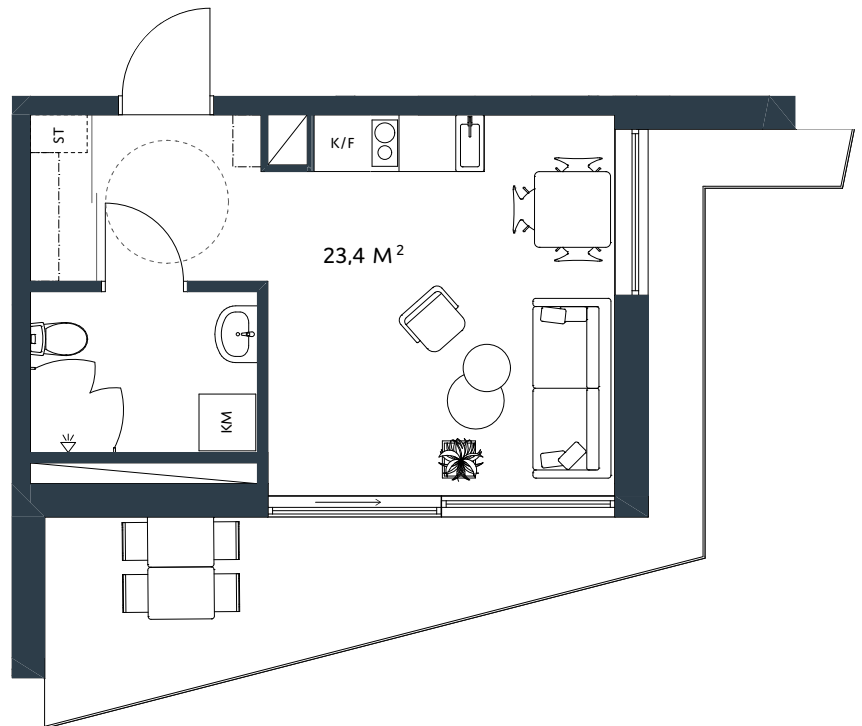

BRF TOPAZ LÄGENHET

402, 502, 602, 702, 802, 902, 1002

BOSTADSTYP
LÄGENHET

ANTAL RUM
2 RUM OCH KÖK

BOYTA
31,1 KVM

TECKENFÖRKLARINGAR

KM	KOMBINERAD TVÄTTMASKIN OCH TORKTUMLARE
ST	STÄDSKÅP
K/F	KYL OCH FRYS
G	GARDEROB

BRF TOPAZ

LÄGENHET

403, 503, 603, 703, 803, 903, 1003

BOSTADSTYP
LÄGENHET

ANTAL RUM
1 RUM OCH KÖK

BOYTA
23,4 KVM

TECKENFÖRKLARINGAR

- KM** KOMBINERAD TVÄTTMASKIN OCH TORKTUMLARE
- ST** STÄDSKÅP
- K/F** KYL OCH FRYS

BRF TOPAZ

LÄGENHET

404, 504, 604, 704, 804, 904, 1004

BOSTADSTYP
LÄGENHET

ANTAL RUM
1 RUM OCH KÖK

BOYTA
21,6 KVM

TECKENFÖRKLARINGAR

KM	KOMBINERAD TVÄTTMASKIN OCH TORKTUMLARE
ST	STÄDSKÅP
K/F	KYL OCH FRYS
G	GARDEROB

BRF TOPAZ

LÄGENHET

405, 505, 605, 705, 805, 905, 1005

BOSTADSTYP
LÄGENHET

ANTAL RUM
1 RUM OCH KÖK

BOYTA
21,3 KVM

TECKENFÖRKLARINGAR

- KM** KOMBINERAD TVÄTTMASKIN OCH TORKTUMLARE
- ST** STÄDSKÅP
- K/F** KYL OCH FRYS