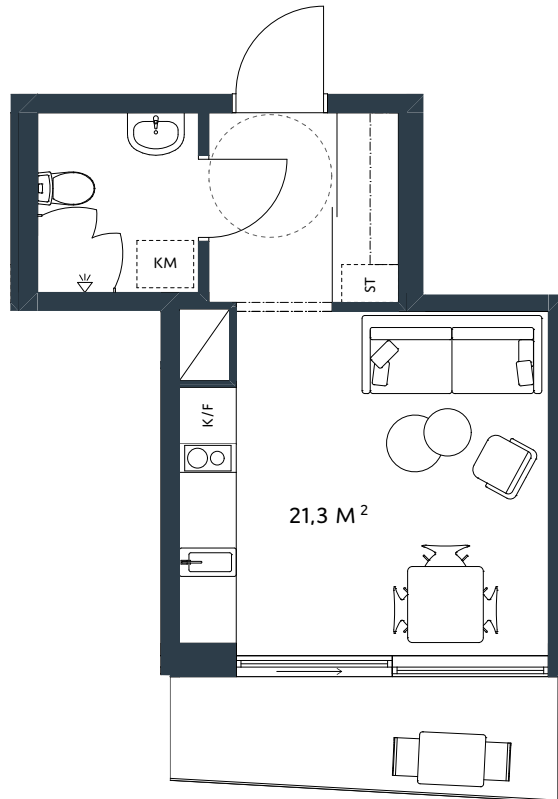

BRF TOPAZ

LÄGENHET

405, 505, 605, 705, 805, 905, 1005

BOSTADSTYP
LÄGENHET

ANTAL RUM
1 RUM OCH KÖK

BOYTA
21,3 KVM

TECKENFÖRKLARINGAR

- KM** KOMBINERAD TVÄTTMASKIN OCH TORKTUMLARE
- ST** STÄDSKÅP
- K/F** KYL OCH FRYS

BRF TOPAZ LÄGENHET

406, 506, 606, 706, 806, 906, 1006

BOSTADSTYP
LÄGENHET

ANTAL RUM
1 RUM OCH KÖK

BOYTA
21,3 KVM

TECKENFÖRKLARINGAR

- KM** KOMBINERAD TVÄTTMASKIN OCH TORKTUMLARE
- ST** STÄDSKÅP
- K/F** KYL OCH FRYS

BRF TOPAZ

LÄGENHET

407, 507, 607, 707, 807, 907, 1007

BOSTADSTYP
LÄGENHET

ANTAL RUM
1 RUM OCH KÖK

BOYTA
23,6 KVM

TECKENFÖRKLARINGAR

- KM** KOMBINERAD TVÄTTMASKIN OCH TORKTUMLARE
- ST** STÄDSKÅP
- K/F** KYL OCH FRYS

BRF TOPAZ

LÄGENHET

408, 508, 608, 708, 808, 908, 1008

BOSTADSTYP
LÄGENHET

ANTAL RUM
2 RUM OCH KÖK

BOYTA
30,4 KVM

TECKENFÖRKLARINGAR

KM	KOMBINERAD TVÄTTMASKIN OCH TORKTUMLARE
ST	STÄDSKÅP
K/F	KYL OCH FRYS
G	GARDEROB
H	HÖGSKÅP