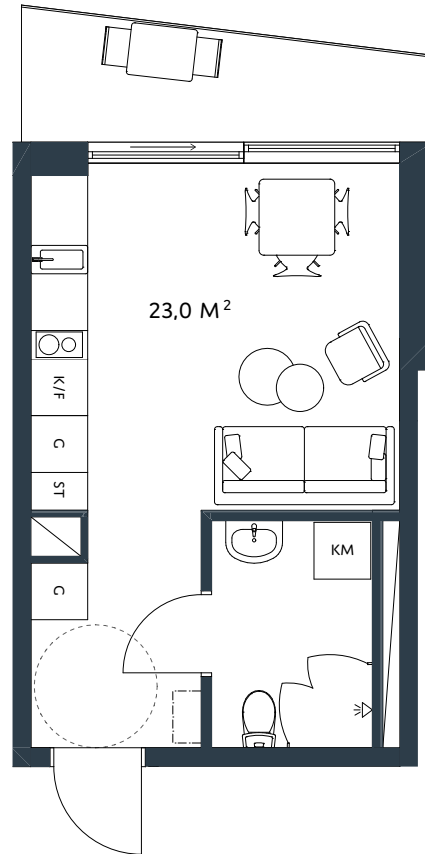

BRF TOPAZ

LÄGENHET

411, 511, 611, 711, 811, 911, 1011

BOSTADSTYP
LÄGENHET

ANTAL RUM
1 RUM OCH KÖK

BOYTA
23,0 KVM

TECKENFÖRKLARINGAR

KM	KOMBINERAD TVÄTTMASKIN OCH TORKTUMLARE
ST	STÄDSKÅP
K/F	KYL OCH FRYS
G	GARDEROB