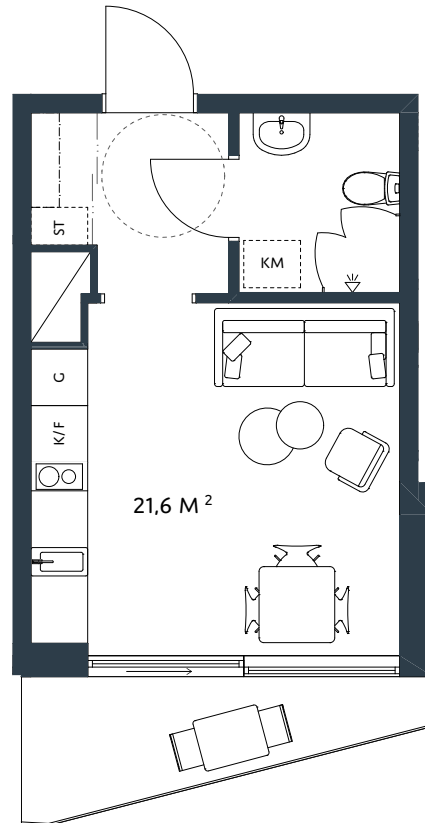

BRF TOPAZ

LÄGENHET

403, 503, 603, 703, 803, 903, 1003

BOSTADSTYP
LÄGENHET

ANTAL RUM
1 RUM OCH KÖK

BOYTA
23,4 KVM

TECKENFÖRKLARINGAR

- KM** KOMBINERAD TVÄTTMASKIN OCH TORKTUMLARE
- ST** STÄDSKÅP
- K/F** KYL OCH FRYS

BRF TOPAZ

LÄGENHET

404, 504, 604, 704, 804, 904, 1004

BOSTADSTYP
LÄGENHET

ANTAL RUM
1 RUM OCH KÖK

BOYTA
21,6 KVM

TECKENFÖRKLARINGAR

KM	KOMBINERAD TVÄTTMASKIN OCH TORKTUMLARE
ST	STÄDSKÅP
K/F	KYL OCH FRYS
G	GARDEROB

BRF TOPAZ

LÄGENHET

405, 505, 605, 705, 805, 905, 1005

BOSTADSTYP
LÄGENHET

ANTAL RUM
1 RUM OCH KÖK

BOYTA
21,3 KVM

TECKENFÖRKLARINGAR

- KM** KOMBINERAD TVÄTTMASKIN OCH TORKTUMLARE
- ST** STÄDSKÅP
- K/F** KYL OCH FRYS