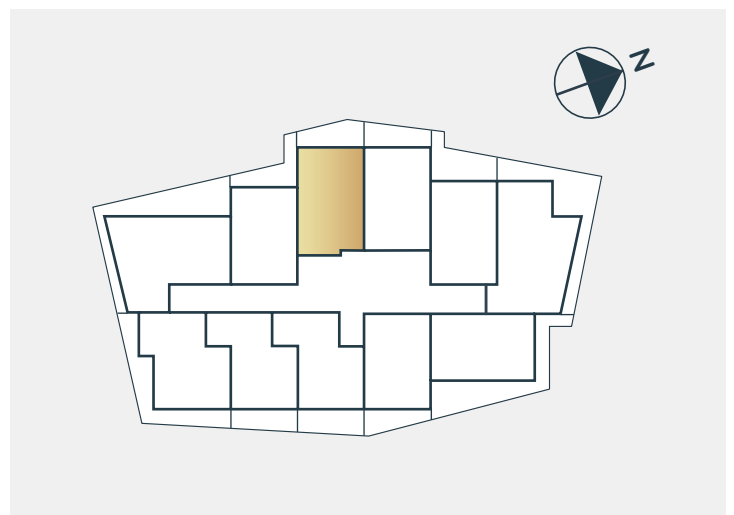

BRF TOPAZ

LÄGENHET

410, 510, 610, 710, 810, 910, 1010

BOSTADSTYP
LÄGENHET

ANTAL RUM
1 RUM OCH KÖK

BOYTA
23,5 KVM

TECKENFÖRKLARINGAR

KM	KOMBINERAD TVÄTTMASKIN OCH TORKTUMLARE
ST	STÄDSKÅP
K/F	KYL OCH FRYS
G	GARDEROB