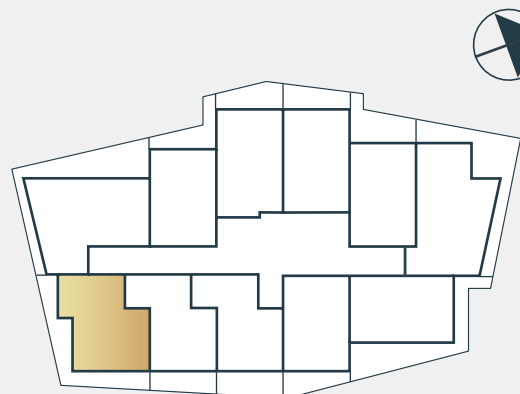

BRF TOPAZ

LÄGENHET

407, 507, 607, 707, 807, 907, 1007

BOSTADSTYP
LÄGENHET

ANTAL RUM
1 RUM OCH KÖK

BOYTA
23,6 KVM

TECKENFÖRKLARINGAR

- KM** KOMBINERAD TVÄTTMASKIN OCH TORKTUMLARE
- ST** STÄDSKÅP
- K/F** KYL OCH FRYS

BRF TOPAZ

LÄGENHET

408, 508, 608, 708, 808, 908, 1008

BOSTADSTYP
LÄGENHET

ANTAL RUM
2 RUM OCH KÖK

BOYTA
30,4 KVM

TECKENFÖRKLARINGAR

KM	KOMBINERAD TVÄTTMASKIN OCH TORKTUMLARE
ST	STÄDSKÅP
K/F	KYL OCH FRYS
G	GARDEROB
H	HÖGSKÅP