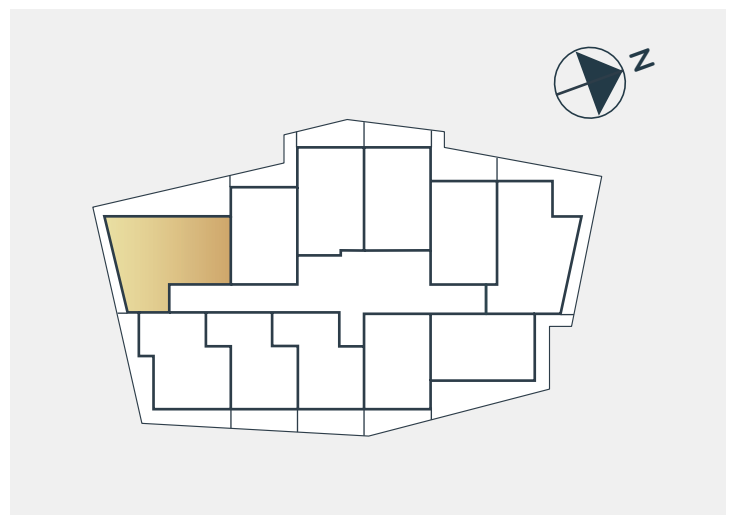

BRF TOPAZ

LÄGENHET

408, 508, 608, 708, 808, 908, 1008

BOSTADSTYP
LÄGENHET

ANTAL RUM
2 RUM OCH KÖK

BOYTA
30,4 KVM

TECKENFÖRKLARINGAR

KM	KOMBINERAD TVÄTTMASKIN OCH TORKTUMLARE
ST	STÄDSKÅP
K/F	KYL OCH FRYS
G	GARDEROB
H	HÖGSKÅP