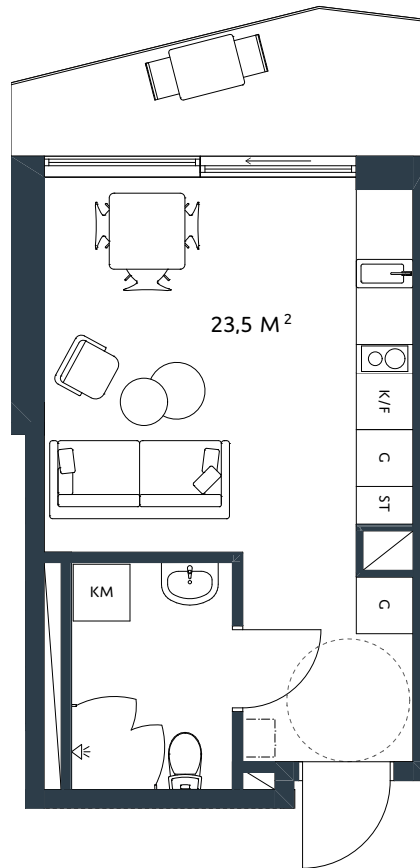

BRF TOPAZ

LÄGENHET

409, 509, 609, 709, 809, 909, 1009

BOSTADSTYP
LÄGENHET

ANTAL RUM
1 RUM OCH KÖK

BOYTA
21,4 KVM

TECKENFÖRKLARINGAR

KM	KOMBINERAD TVÄTTMASKIN OCH TORKTUMLARE
ST	STÄDSKÅP
K/F	KYL OCH FRYS
G	GARDEROB

BRF TOPAZ

LÄGENHET

410, 510, 610, 710, 810, 910, 1010

BOSTADSTYP
LÄGENHET

ANTAL RUM
1 RUM OCH KÖK

BOYTA
23,5 KVM

TECKENFÖRKLARINGAR

KM	KOMBINERAD TVÄTTMASKIN OCH TORKTUMLARE
ST	STÄDSKÅP
K/F	KYL OCH FRYS
G	GARDEROB

BRF TOPAZ

LÄGENHET

411, 511, 611, 711, 811, 911, 1011

BOSTADSTYP
LÄGENHET

ANTAL RUM
1 RUM OCH KÖK

BOYTA
23,0 KVM

TECKENFÖRKLARINGAR

KM	KOMBINERAD TVÄTTMASKIN OCH TORKTUMLARE
ST	STÄDSKÅP
K/F	KYL OCH FRYS
G	GARDEROB