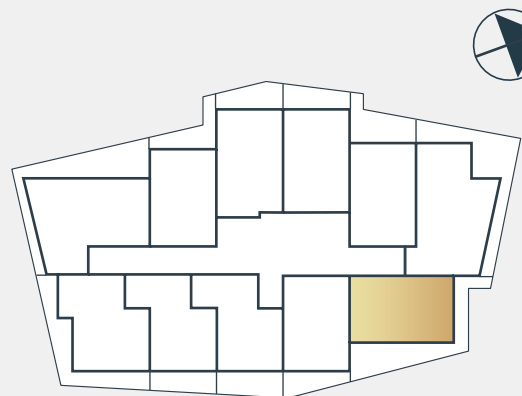

BRF TOPAZ LÄGENHET

402, 502, 602, 702, 802, 902, 1002

BOSTADSTYP
LÄGENHET

ANTAL RUM
2 RUM OCH KÖK

BOYTA
31,1 KVM

TECKENFÖRKLARINGAR

KM	KOMBINERAD TVÄTTMASKIN OCH TORKTUMLARE
ST	STÄDSKÅP
K/F	KYL OCH FRYS
G	GARDEROB

BRF TOPAZ

LÄGENHET

403, 503, 603, 703, 803, 903, 1003

BOSTADSTYP
LÄGENHET

ANTAL RUM
1 RUM OCH KÖK

BOYTA
23,4 KVM

TECKENFÖRKLARINGAR

- KM** KOMBINERAD TVÄTTMASKIN OCH TORKTUMLARE
- ST** STÄDSKÅP
- K/F** KYL OCH FRYS

BRF TOPAZ

LÄGENHET

404, 504, 604, 704, 804, 904, 1004

BOSTADSTYP
LÄGENHET

ANTAL RUM
1 RUM OCH KÖK

BOYTA
21,6 KVM

TECKENFÖRKLARINGAR

KM	KOMBINERAD TVÄTTMASKIN OCH TORKTUMLARE
ST	STÄDSKÅP
K/F	KYL OCH FRYS
G	GARDEROB